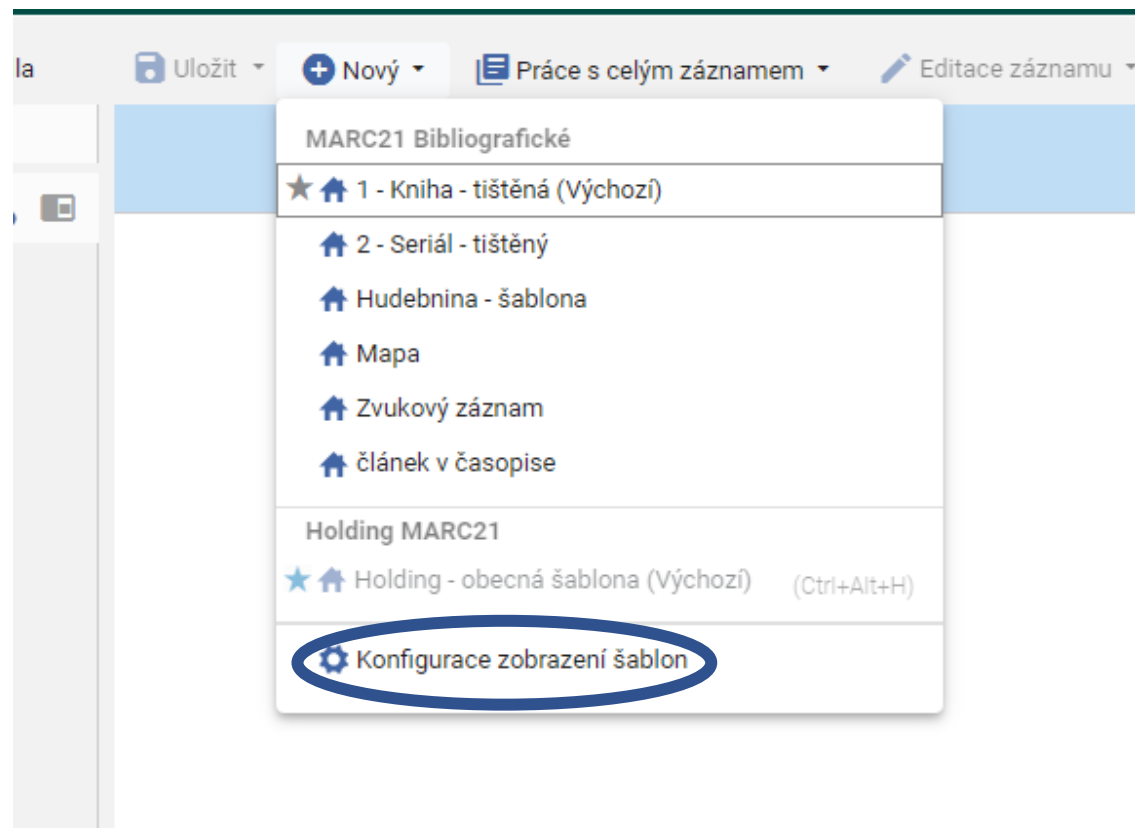

Konfigurace zobrazení šablon

Uložit

No.	Formát šablony	Název šablony	Původ šablony	Typ šablony	Stav šablony	Zobrazit v nabídce
1	MARC21 Bib	1 - Kniha - tištěná (Výchozí)	↑	Sdílené		☒
2	MARC21 Bib	2 - Seriál - tištěný	↑	Sdílené		☒
3	MARC21 Bib	Hudebnina - šablona	↑	Sdílené		☒
4	MARC21 Bib	Mapa	↑	Sdílené		☒
5	MARC21 Bib	Zvukový záznam	↑	Sdílené		☒
6	MARC21 Bib	Článek v časopise	↑	Sdílené		☒
7	Holdiny	Holding - obecná šablona (Výchozí)	↑	Sdílené		☒
8	DC	Default (Výchozí)	↑	Sdílené	🔒	☐
9	DC	Default DC Template	▲	Sdílené		☐